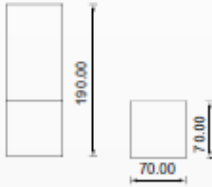

CE IP40 Kg 1,790