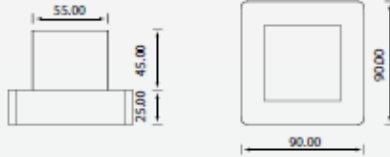

Data Sheet

Degas

Lampada da tavolo, base in alluminio anodizzato e diffusore in PMMA satinato

N. led 3 da 3W

Potenza ass. 3W circa

Alimentazione Tramite driver switching sulla spina e interruttore su cavo bipolare trasparente (l. 180 cm).

Applicazioni Scrivanie, comò, tavolini, help-desk, reception.

Table lamp, anodized aluminium base and satinized PMMA diffuser

Led no. 3x3W

Power abs. about 3W

Feeding 220V through driver switching on the plug and switch on the transparent bipolar cable (l. 180cm).

Application On desks, chests of drawers, small tables, reception desks.

ARTICOLO ITEM	N. LED LED NO.	COLORE LED LED COLOUR	FASCIO BEAM	LED CORTESIA COURTESY LED	FINITURA FINISHING
DEG	3		5	0	A

1 CW 3 WW	2 NW	5 100°	0 ND	A